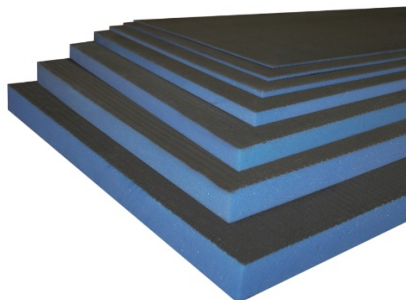

Marmox Board Ultra (tegelelement)

Toepassingen

- Voor tegelwerk en stucwerk
- Snelle verwerking
- Op steenachtige ondergronden
- Voor licht beloopbare vloeren

Voordelen

- Hoge thermische weerstand
- Vochtongevoelig
- Drukvast, waardoor goed beloopbaar
- Waterdicht en warmte isolerend
- Zonder voorstrijkmiddel tegelen of stucen

Extra

Marmox Board Ultra is speciaal ontwikkeld als tegelelement voor toepassing in droge tot zeer vochtige ruimten. Marmox Board Ultra bestaat uit een kern van geëxtrudeerd polystyreen schuim (XPS) met aan beide zijden een speciale polymer cementmortel, versterkt met een alkali bestendige glasvezel wapeningsnet waardoor een oppervlaktestructuur ontstaat die een goede hechting waarborgt met tegellijm. De XPS kern is HBCD, HCFC en CFC vrij. De platen zijn stabiel, extra licht van gewicht en waterbestendig. Het oppervlak is klaar om te betegelen.

Specifieke kenmerken

Omschrijving / Formaat	Lambda λ W/(m·K)	Rd (m ² ·K)/W	kg/m ²	Brandklasse volgens NEN EN 13501-1
Board Ultra 1300x600x4 mm	0,034+0,02	0,10	1,30	E
Board Ultra 1300x600x6 mm	0,034+0,02	0,15	1,35	E
Board Ultra 1300x600x10 mm	0,034+0,02	0,25	1,50	E
Board Ultra 2600x600x10 mm	0,034+0,02	0,25	1,50	E
Board Ultra 2600x600x12,5 mm	0,034+0,02	0,30	1,55	E
Board Ultra 2600x600x20 mm	0,034+0,02	0,55	2,25	E
Board Ultra 2600x600x30 mm	0,034+0,02	0,80	2,10	E
Board Ultra 2600x600x40 mm	0,034+0,02	1,10	2,95	E
Board Ultra 2600x600x50 mm	0,034+0,02	1,35	3,30	E
Board Ultra 2600x600x60 mm	0,034+0,02	1,65	3,96	E
Board Ultra 2600x600x80 mm	0,034+0,02	2,20	5,28	E

Marmox Board Ultra (tegelelement)

Technische Kenmerken

Samenstelling		XPS + tweezijdig glasvezelversterkte polymeer mortel
Druksterkte korte duur 10% vervorming	DIN 53421	300 Kn/m ²
Waterabsortie	DIN 52612	te verwaarlozen
Uitzettings-coëfficiënt	ASTM D-696	30 x 10 ⁻⁶